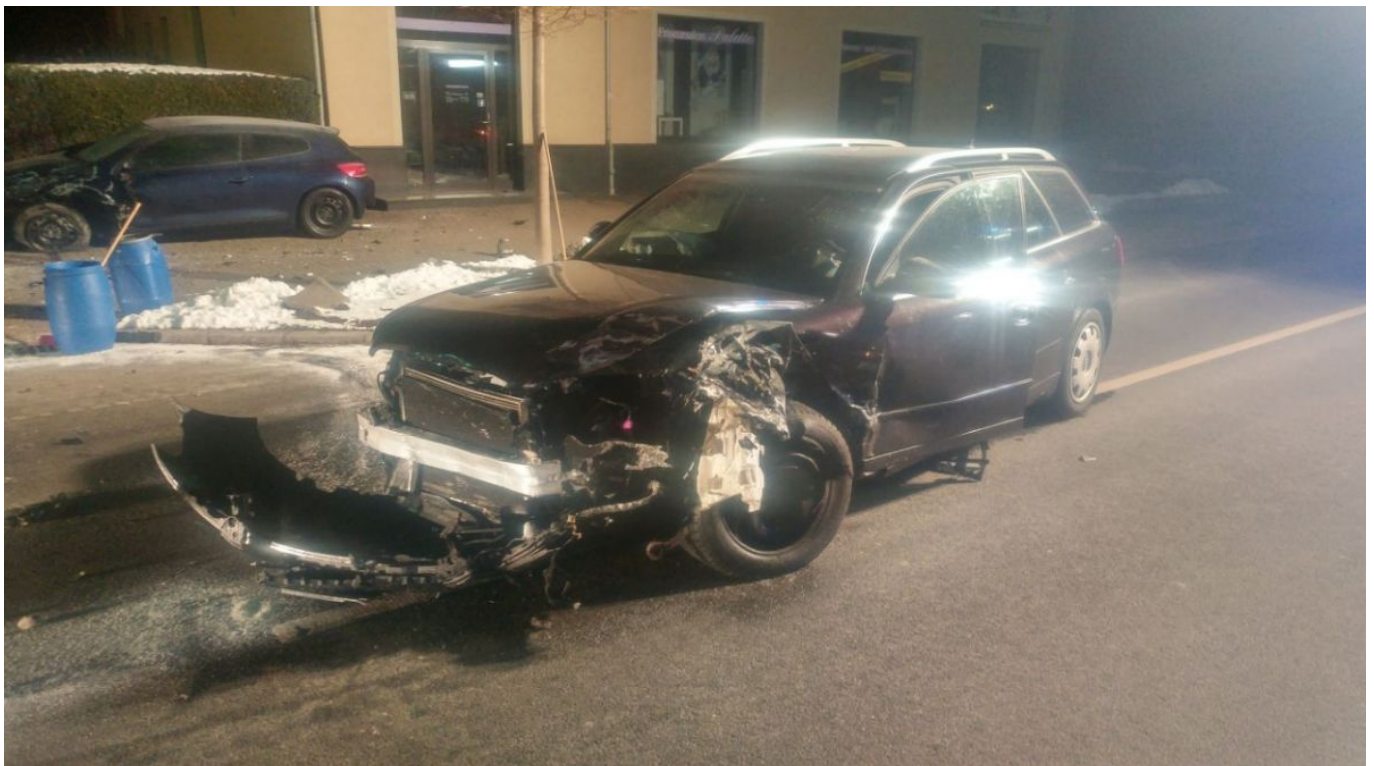

2018-009: TH 1 / auslaufende Betriebsmittel

07.02.2018 02:25 von Janik Trommler (Kommentare: 0)

09385 Lugau, Am Bahnhof

TH 1 / auslaufende Betriebsmittel nach VKU

Alarmierung: 02:25 Uhr

Einsatzkräfte FF Lugau: HLF, GW-L1, ELW

weitere Kräfte: Rettungsdienst, Polizei, Abschleppdienst

Bilder zum Einsatz

[Zurück](#) [Vorwärts](#)